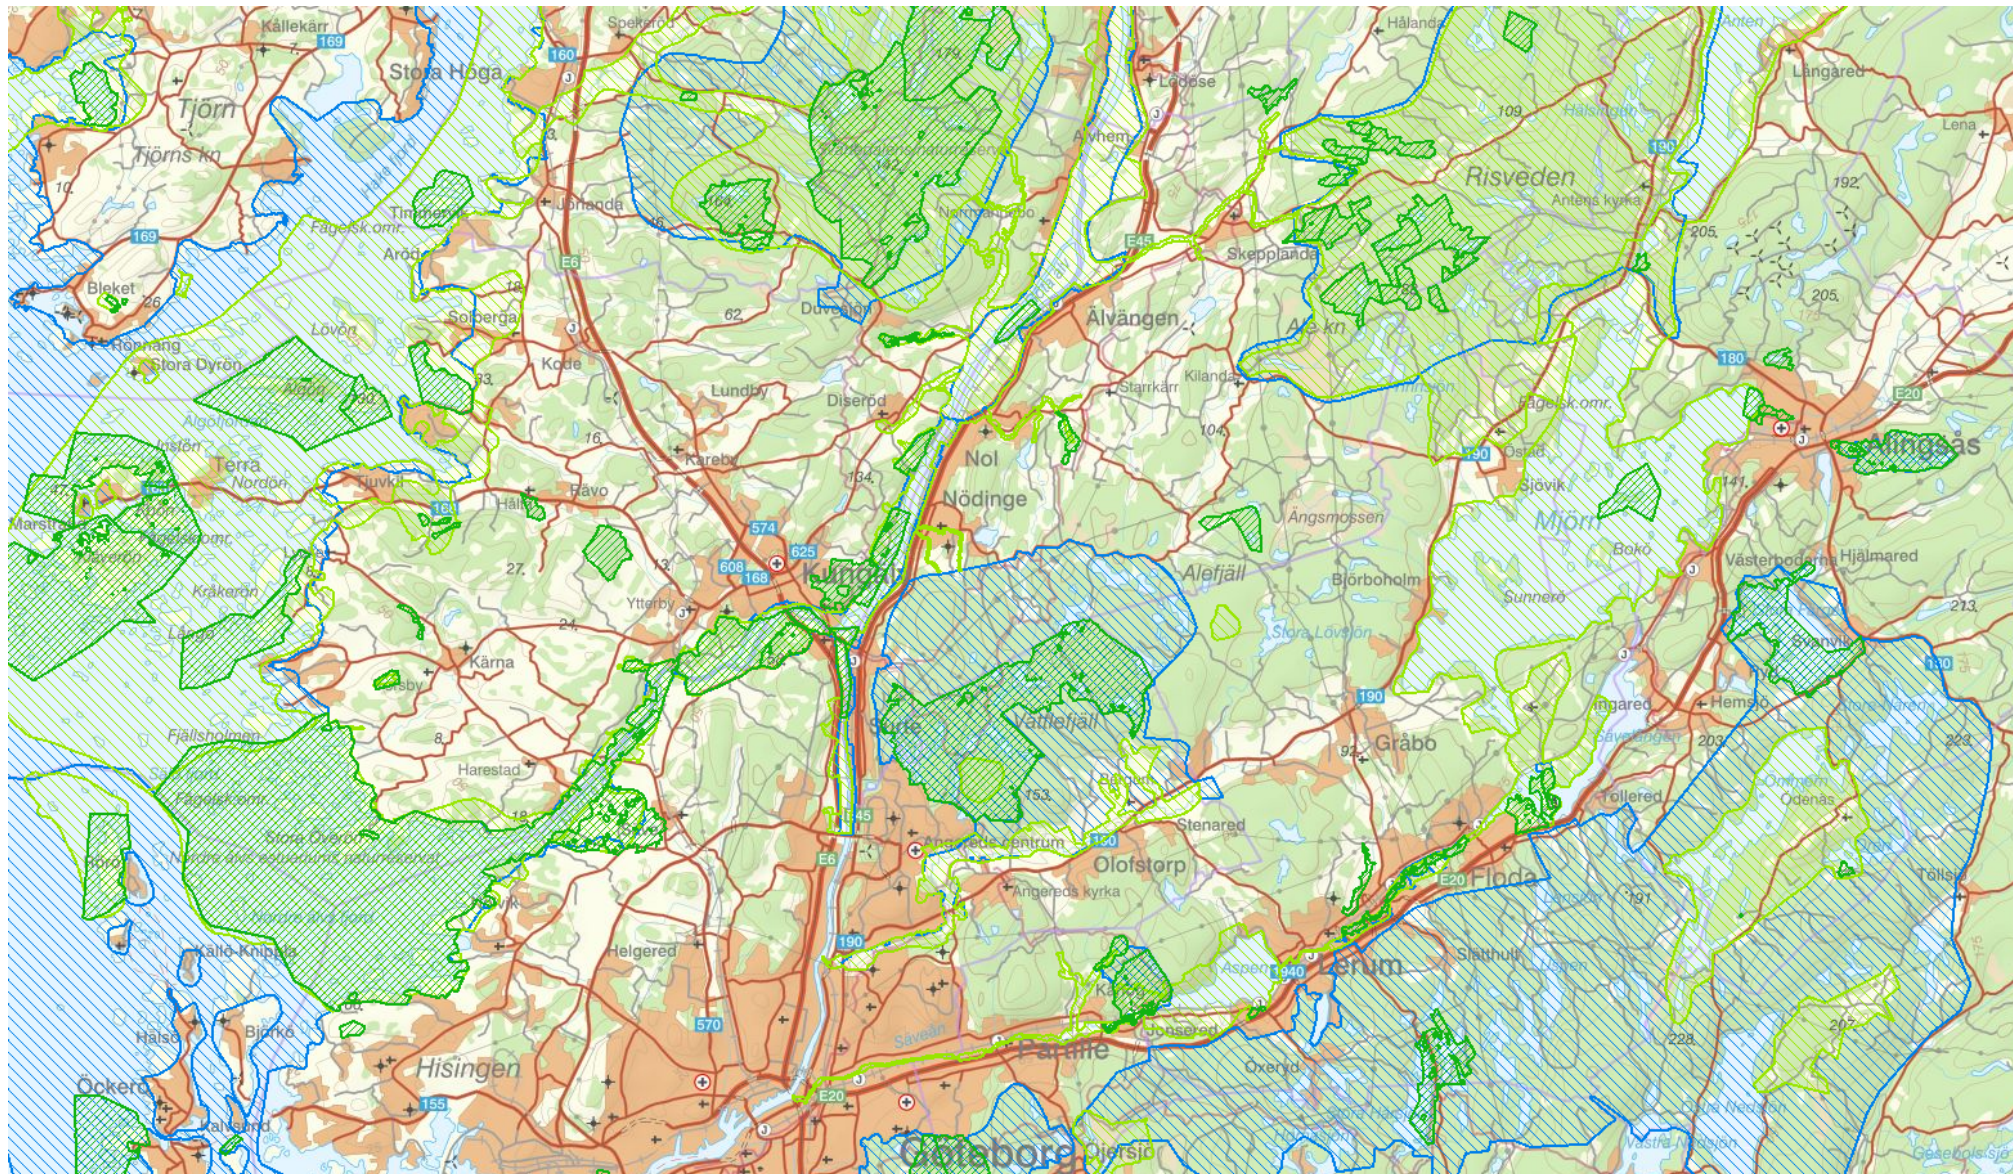

# RiksintrNatres

Skala: ~1:250,000

© Naturvårdsverket, Lantmäteriet, Geodatasamverkan

0 12.50km

## RiksintrNatres - Teckenförklaring