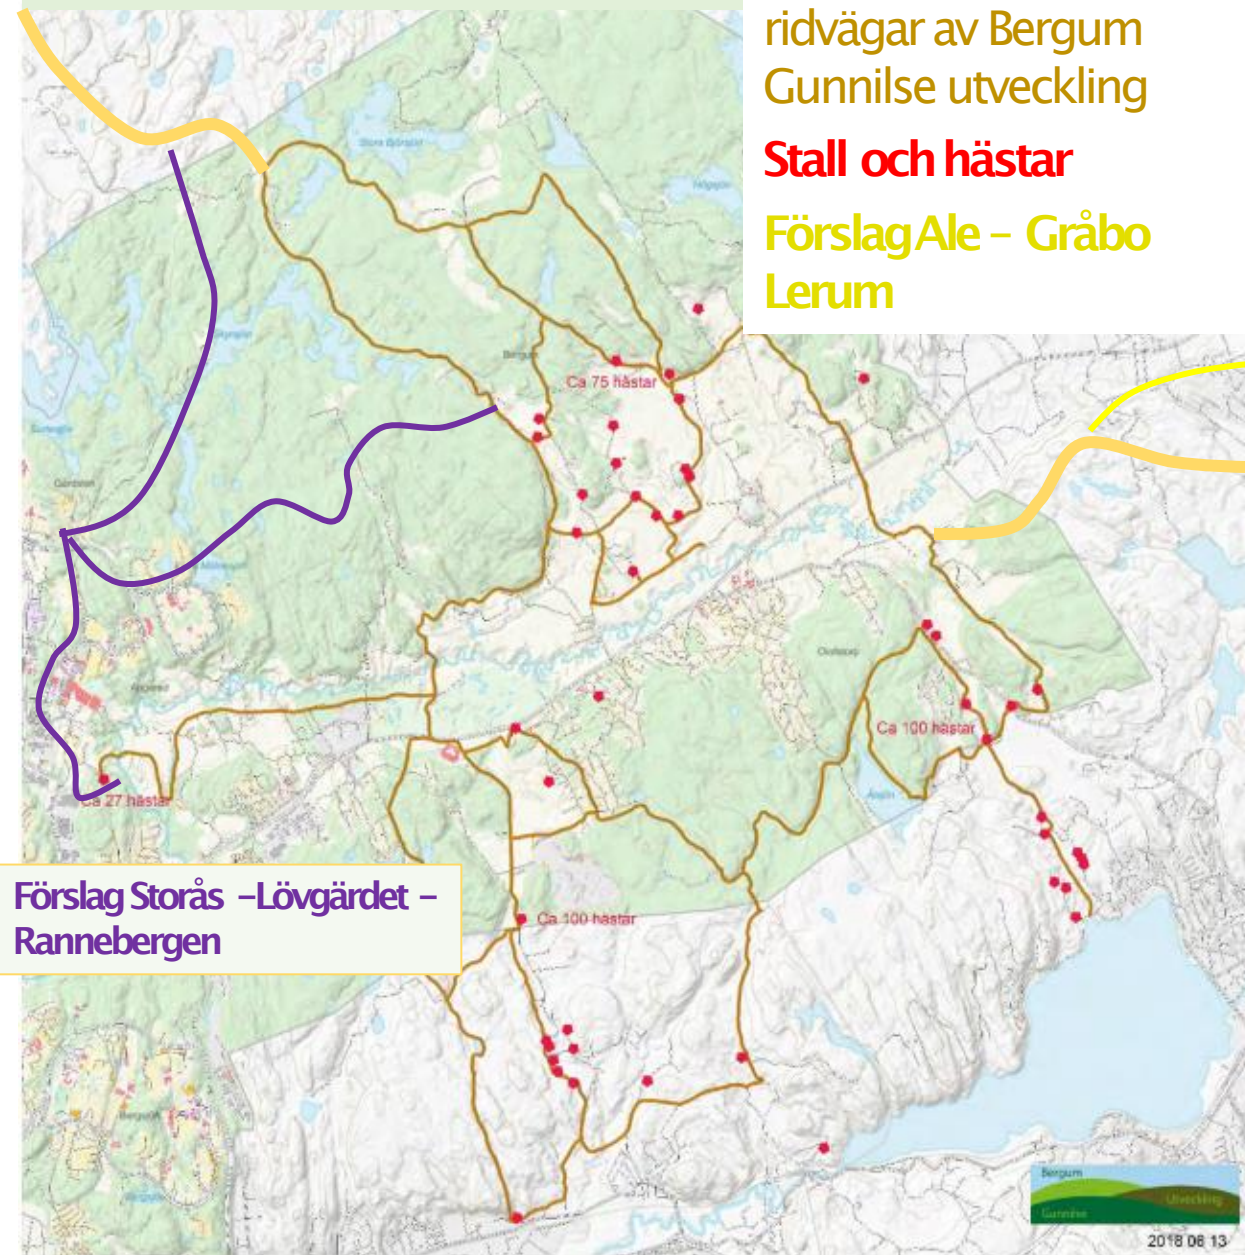

Förslag för utveckling av rid-leder